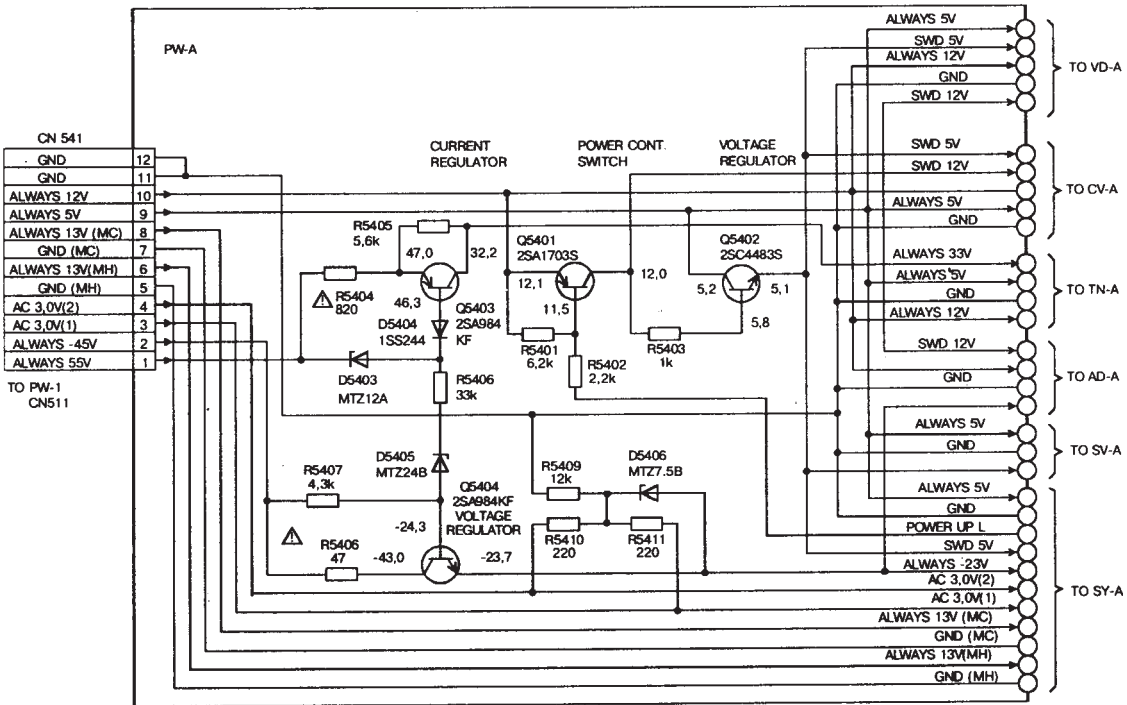

Принципиальная схема источника питания видеомэагнитофона VHR-220EE фирмы SANYO

Принципиальная схема блока коммутации источника питания видеомагнитофона VHR-220EE